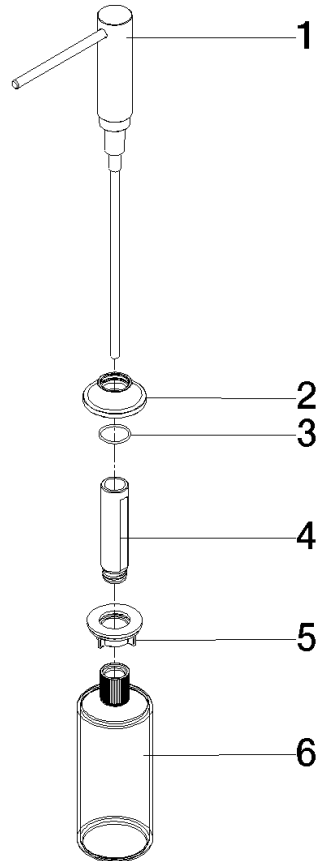

82 434 809

- sporgenza 140 mm
- bottiglia da 500 ml di volume
- riempibile dall'alto
- unità di dosaggio orientabile
- altezza 124 mm
- rosetta Ø 55 mm
- diametro foro 25 mm

	Cromato	82 434 809-00
	Platinato spazzolato	82 434 809-06
	Platinato	82 434 809-08
	Ottone (Oro 23k)	82 434 809-09
	Dark Chrome	82 434 809-19
	Ottone spazzolato (Oro 23k)	82 434 809-28
	Nero opaco	82 434 809-33
	Champagne spazzolato (Oro 22k)	82 434 809-46
	Champagne (Oro 22k)	82 434 809-47
	Cromo spazzolato	82 434 809-93
	Dark Platinum spazzolato	82 434 809-99

82 434 809

mm [inches]

82 434 809

Parts for other finishes can be found here: Platinato spazzolato

Elenco delle parti di ricambio

N.	Codice articolo	Denominazione	Quantità necessaria	Tempo di produzione
1	90 10 10 534 00-00	dispenser	1	10
2	90 27 87 042 00-00	rosetta	1	10
3	09 14 10 112 90	guarnizione	1	2
4	08 10 10 527 90	sostegno	1	2
5	05 23 10 001 00 90	set di fissaggio	1	2
6	90 10 10 603 00 90	recipiente	1	2