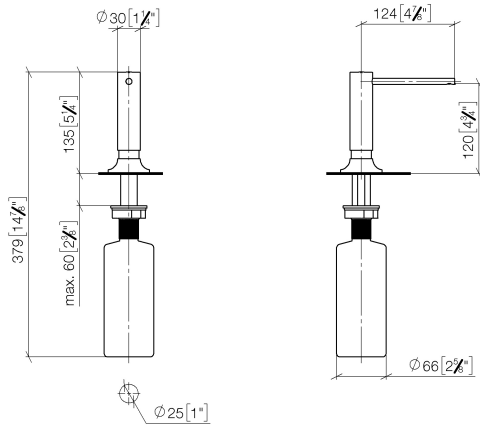

82 434 809

- sporgenza 140 mm
- bottiglia da 500 ml di volume
- riempibile dall'alto
- unità di dosaggio orientabile
- altezza 124 mm
- rosetta Ø 55 mm
- diametro foro 25 mm

	Cromato	82 434 809-00
	Platinato spazzolato	82 434 809-06
	Platinato	82 434 809-08
	Ottone (Oro 23k)	82 434 809-09
	Dark Chrome	82 434 809-19
	Ottone spazzolato (Oro 23k)	82 434 809-28
	Nero opaco	82 434 809-33
	Champagne spazzolato (Oro 22k)	82 434 809-46
	Champagne (Oro 22k)	82 434 809-47
	Cromo spazzolato	82 434 809-93
	Dark Platinum spazzolato	82 434 809-99

82 434 809

mm [inches]

82 434 809

Parts for other finishes can be found here: Platinato spazzolato

Elenco delle parti di ricambio

N.	Codice articolo	Denominazione	Quantità necessaria	Tempo di produzione
1	90 10 10 534 00-00	dispenser	1	10
2	90 27 87 042 00-00	rosetta	1	10
3	09 14 10 112 90	guarnizione	1	2
4	08 10 10 527 90	sostegno	1	2
5	05 23 10 001 00 90	set di fissaggio	1	2
6	90 10 10 603 00 90	recipiente	1	2